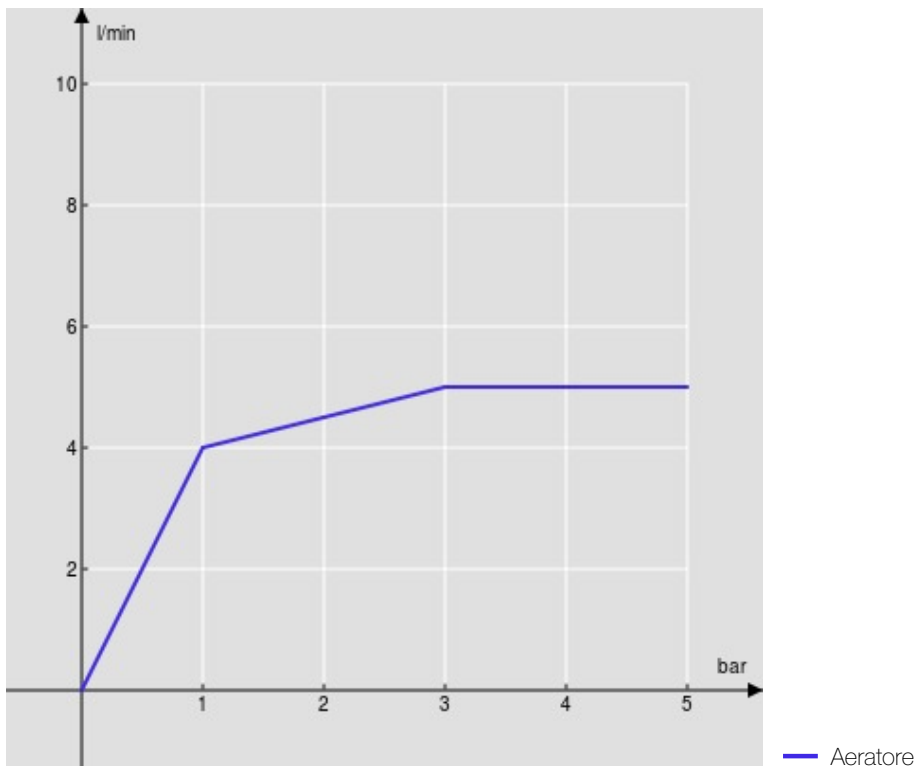

SPECIFICHE

Monocomando a bacinella

Chocolate red PVD

Aeratore anticalcare M 18 x 1, portata 5 l/min

Bocca girevole

Scarico 1 1/4" push, flessibili inox ø 3/8"

Limitatore di energia con apertura in acqua fredda

Imballo: 66 x 34,5 x 7 cm / 0,01594 m³

DIAGRAMMA DI PORTATA: ACQUA CALDA/FREDDA

DIAGRAMMA DI PORTATA: ACQUA MISCELATA