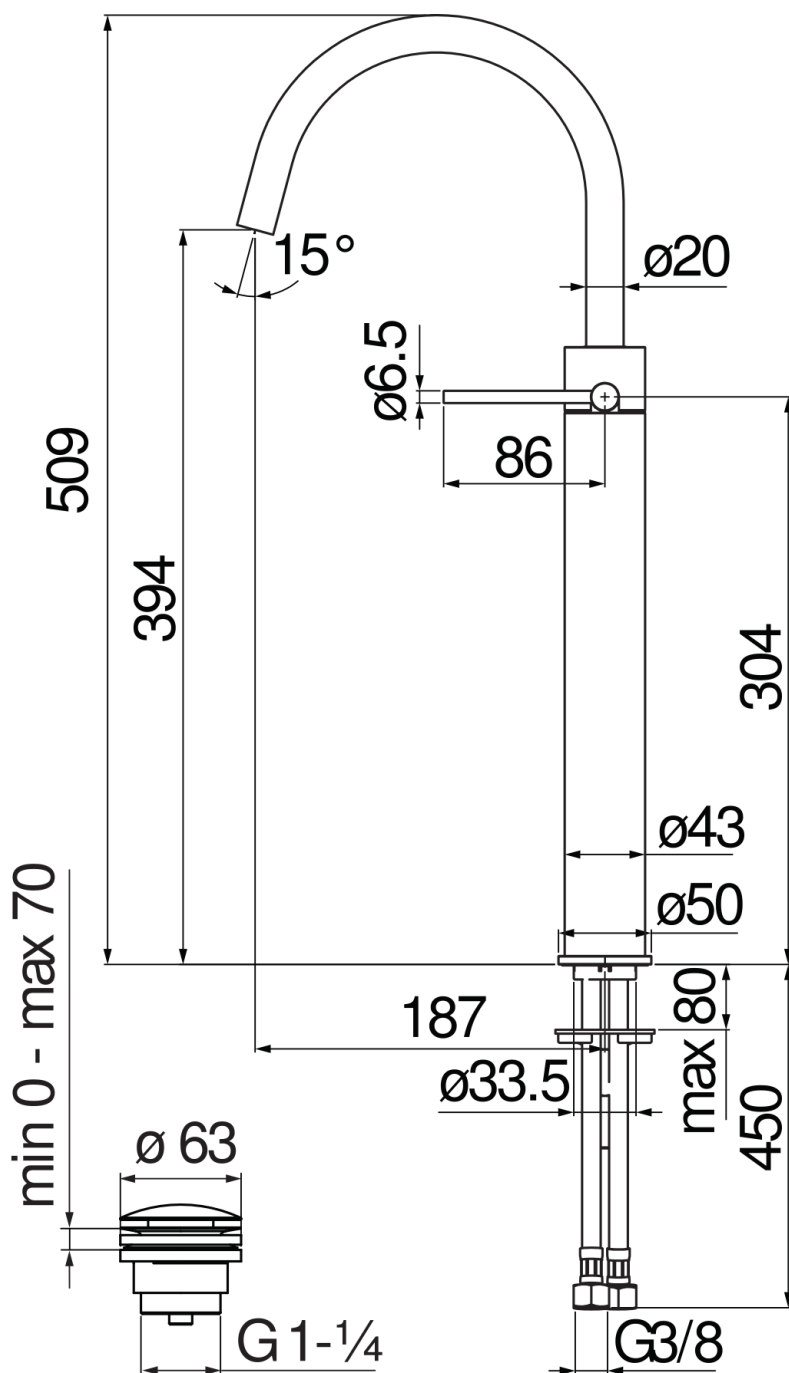

SPECIFICHE

Monocomando a bacinella

Chocolate red PVD

Aeratore anticalcare M 18 x 1, portata 5 l/min

Bocca girevole

Scarico 1 1/4" push, flessibili inox ø 3/8"

Limitatore di energia con apertura in acqua fredda

Imballo: 66 x 34,5 x 7 cm / 0,01594 m³

DIAGRAMMA DI PORTATA: ACQUA CALDA/FREDDA

DIAGRAMMA DI PORTATA: ACQUA MISCELATA